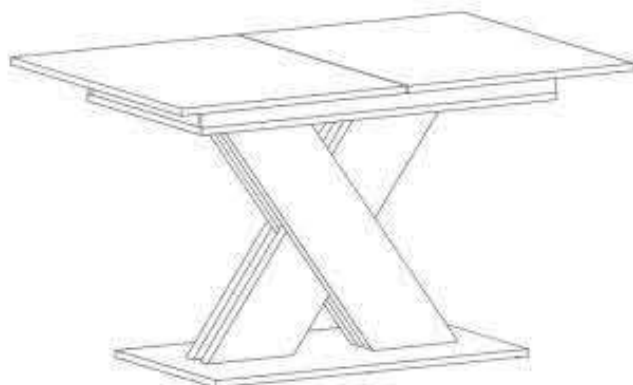

TABLE XARELTO (130x85x75cm) STÓŁ XARELTO (130x85x75cm)

POTRZEBNE NARZĘDZIA
TOOLS REQUIRED

Elementy znajdujące się w opakowaniach / Other elements

Okucia znajdujące się w opakowaniach / Parts in the packaging

<p>N</p>  <p>x24</p>	<p>J</p>  <p>x6</p>	<p>K2</p>  <p>x16</p>	<p>K1</p>  <p>x1</p>
---	--	--	---

1

2

3

4

5

J  6x	K2  x16	
--	--	---