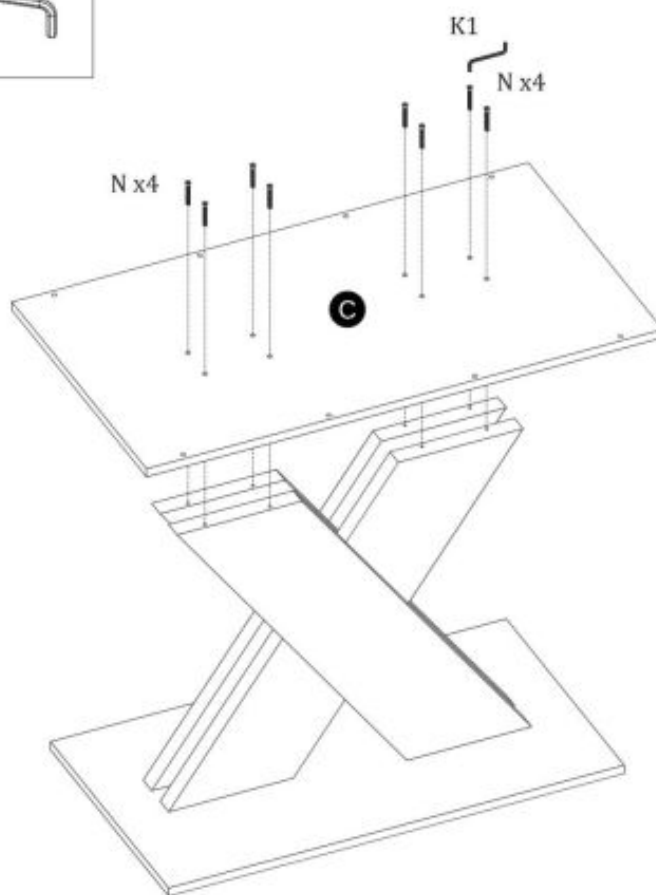

TABLE XARELTO (130x85x75cm) STÓŁ XARELTO (130x85x75cm)

POTRZEBNE NARZĘDZIA
TOOLS REQUIRED

Elementy znajdujące się w opakowaniach / Other elements

Okucia znajdujące się w opakowaniach / Parts in the packaging

<p>N</p>  <p>x24</p>	<p>J</p>  <p>x6</p>	<p>K2</p>  <p>x16</p>	<p>K1</p>  <p>x1</p>
---	--	--	---

1

2

3

4

5

J  6x	K2  x16	
--	--	---