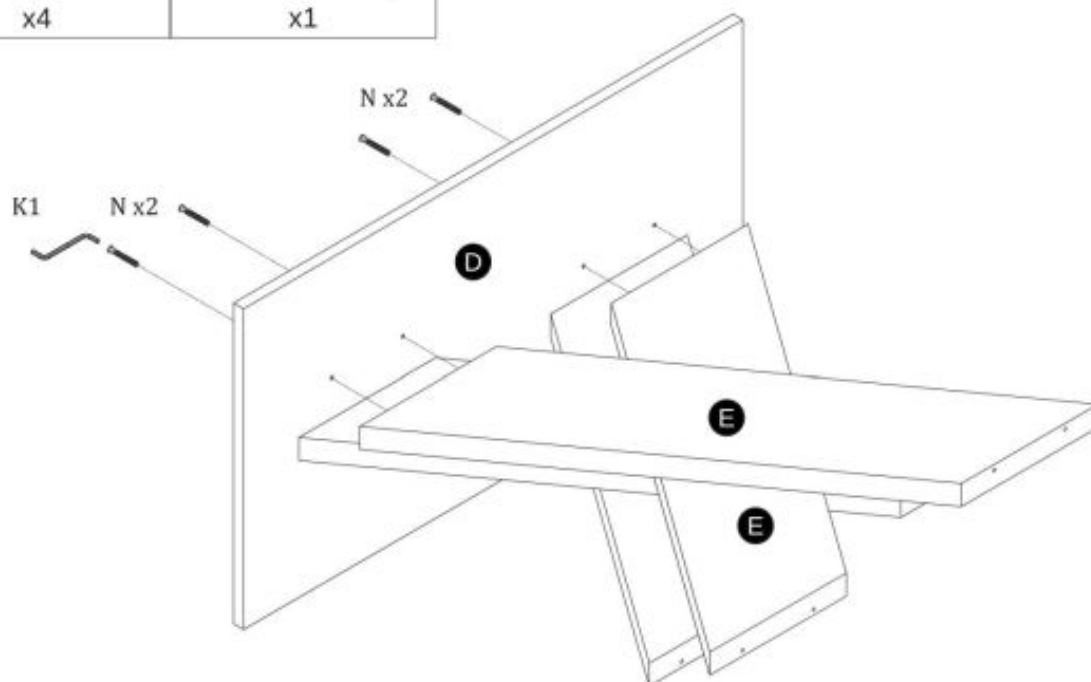

TABLE XARELTO (130x85x75cm) STÓŁ XARELTO (130x85x75cm)

POTRZEBNE NARZĘDZIA
TOOLS REQUIRED

Elementy znajdujące się w opakowaniach / Other elements

Okucia znajdujące się w opakowaniach / Parts in the packaging

<p>N</p>  <p>x24</p>	<p>J</p>  <p>x6</p>	<p>K2</p>  <p>x16</p>	<p>K1</p>  <p>x1</p>
---	--	--	---

1

2

3

4

5

J  6x	K2  x16	
--	--	---