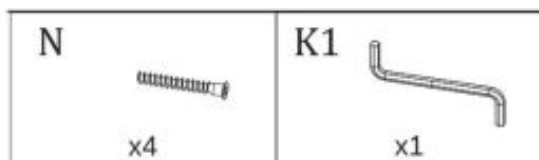

TABLE XARELTO (130x85x75cm) STÓŁ XARELTO (130x85x75cm)

POTRZEBNE NARZĘDZIA
TOOLS REQUIRED

Elementy znajdujące się w opakowaniach / Other elements

Okucia znajdujące się w opakowaniach / Parts in the packaging

<p>N</p>  <p>x24</p>	<p>J</p>  <p>x6</p>	<p>K2</p>  <p>x16</p>	<p>K1</p>  <p>x1</p>
---	--	--	---

1

2

3

4

5

J  6x	K2  x16	
--	--	---