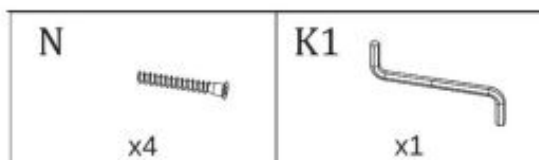

TABLE XARELTO (130x85x75cm) STÓŁ XARELTO (130x85x75cm)

POTRZEBNE NARZĘDZIA
TOOLS REQUIRED

Elementy znajdujące się w opakowaniach / Other elements

Okucia znajdujące się w opakowaniach / Parts in the packaging

<p>N</p>  <p>x24</p>	<p>J</p>  <p>x6</p>	<p>K2</p>  <p>x16</p>	<p>K1</p>  <p>x1</p>
---	--	--	---

1

2

3

4

5

J  6x	K2  x16	
--	--	---