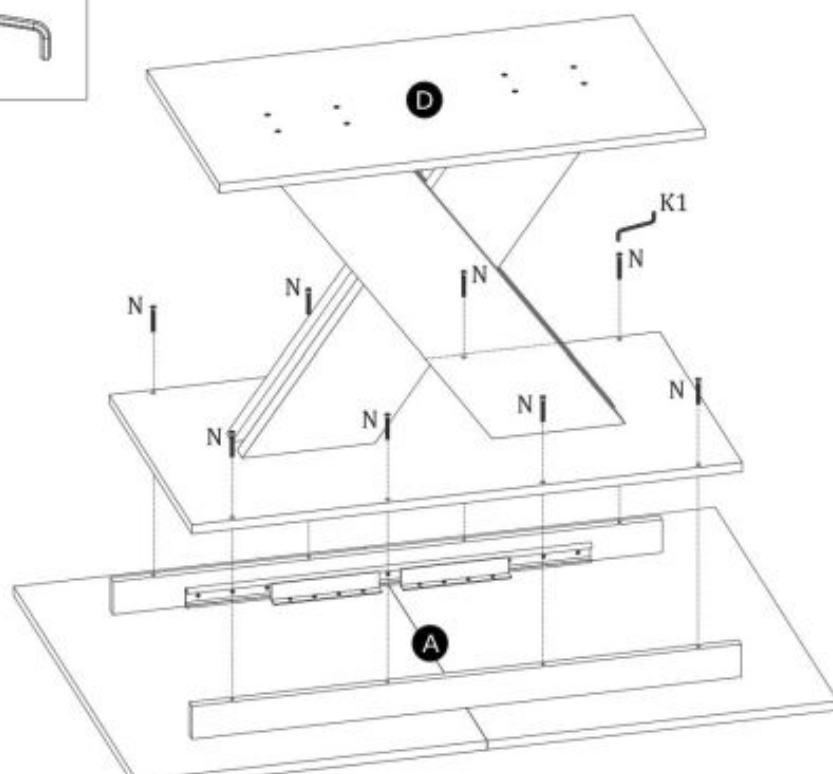

TABLE XARELTO (130x85x75cm) STÓŁ XARELTO (130x85x75cm)

POTRZEBNE NARZĘDZIA
TOOLS REQUIRED

Elementy znajdujące się w opakowaniach / Other elements

Okucia znajdujące się w opakowaniach / Parts in the packaging

<p>N</p>  <p>x24</p>	<p>J</p>  <p>x6</p>	<p>K2</p>  <p>x16</p>	<p>K1</p>  <p>x1</p>
---	--	--	---

1

2

3

4

5

J  6x	K2  x16	
--	--	---