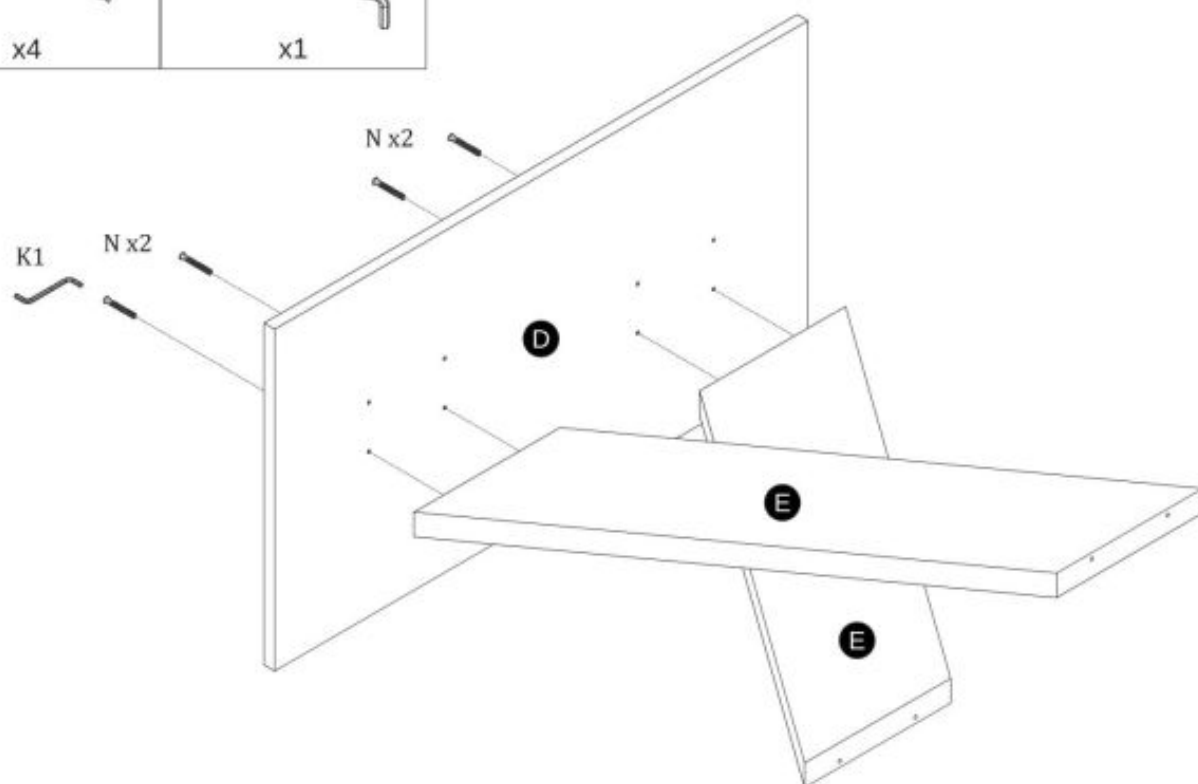

TABLE XARELTO (130x85x75cm) STÓŁ XARELTO (130x85x75cm)

POTRZEBNE NARZĘDZIA
TOOLS REQUIRED

Elementy znajdujące się w opakowaniach / Other elements

Okucia znajdujące się w opakowaniach / Parts in the packaging

<p>N</p>  <p>x24</p>	<p>J</p>  <p>x6</p>	<p>K2</p>  <p>x16</p>	<p>K1</p>  <p>x1</p>
---	--	--	---

1

2

3

4

5

J  6x	K2  x16	
--	--	---