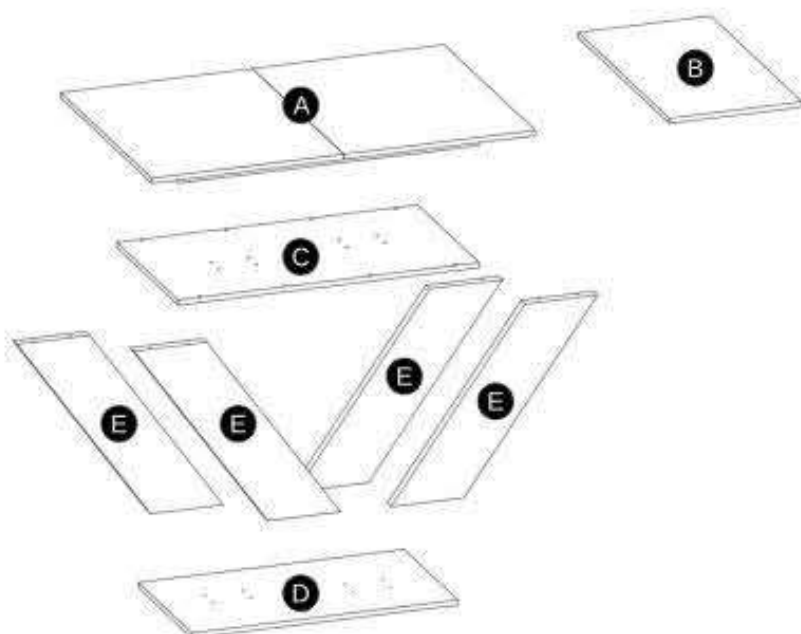

TABLE XARELTO (130x85x75cm) STÓŁ XARELTO (130x85x75cm)

POTRZEBNE NARZĘDZIA
TOOLS REQUIRED

Elementy znajdujące się w opakowaniach / Other elements

Okucia znajdujące się w opakowaniach / Parts in the packaging

<p>N</p>  <p>x24</p>	<p>J</p>  <p>x6</p>	<p>K2</p>  <p>x16</p>	<p>K1</p>  <p>x1</p>
---	--	--	---

1

2

3

4

5

J  6x	K2  x16	
--	--	---